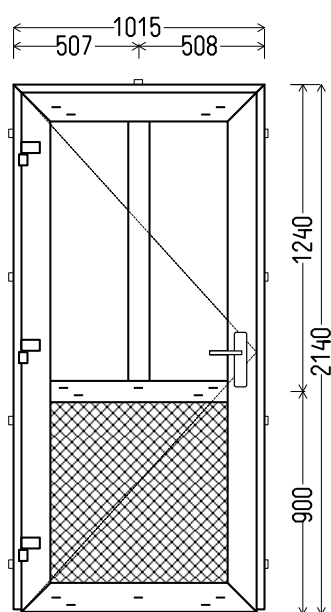

Net2Kompagniet ApS
Københoved Skovvej 16, 6630 Rødding, Danmark
Tel.: 70 119 120

Pos.	Uw / g	Bredde x Højde mm	kvm		Antal	Total
LD1	1.50 / 0.20	1015 x 2140	2.17		1	
Total:			2.17		1	
TOTAL Inkl greb og moms						7600,00

Type: REHAU Brillant-Design karm **120 mm**.

Farve Hvid

Glas: PVC filling white, Ug=1.18 (24) / Low energy g=0,64, Lt=0,82, Ug=1.12 (4/16/4LowE) (TGI).

Facade dør, Greb og cylinder, alu bundstykke, Venstre ud.

View from the outside

LD1 (1pcs)

Left outside