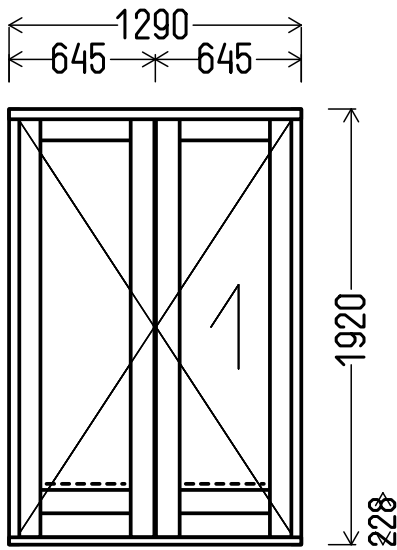

Outlet - 1

Ordre nr: Outlet

Leverings adresse:

Produktspecifikation

Pos.	Type	Bredde x Højde mm	m2	Vægt kg/sr.	Pris stk, DKK	Antal	Total, DKK
DI1	NK-OF2-1:HU - 90	1290 x 1920	2.48	73	5465.09	1	5465.09
L2	NK-T1 - 90 mm kærn	980 x 1120	1.10	33	1951.64	1	1951.64
DI3	NK-HAO1-1:VU - 90	770 x 2040	1.57	49	4844.98	1	4844.98
Total			5.15	155		3	12261.71
Alt total							12261.71
Moms (25%):							3065.43
Alt total incl. Moms							15327.14

Supplerende oplysninger:

1. Type: Danske vinduer, modern profile
2. Træ: 90% Kærnetræ
3. Farve: Malet hvid RAL 9010
4. Glas type:
DI1-L2: Uni Glass U=1,1 +++ (4-16 TGI CZ A-4TM)
DI3: Fyldn. MDF Plade (30) / Uni Glass U=1,1 +++ (4-16 TGI CZ A-4TM)
5. Not i side og topkarm: Ingen not i side og topkarm.
6. Ingen not i bundkarm
7. DI1-L2: 24mm Hvid allu.
DI3: Fyldn. MDF Plade, 24mm Hvid allu, hvid allu til D-typ vinduer, aske bundkarm.

Se indefra. åbner udad
DI1: NK-OF2-1:HU - 90 mm karm
(1stk)

Se indefra. åbner udad
L2: NK-T1 - 90 mm karm
(1stk)

Se indefra. åbner udad
DI3: NK-HAO1-1:VU - 90
mm karm (1stk)