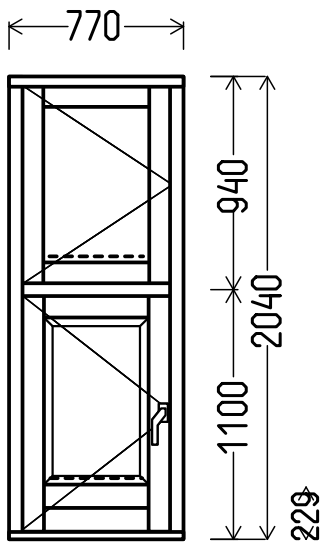

Outlet - 1

Ordre nr: Outlet

Leverings adresse:

Produktspecifikation

Pos.	Type	Bredde x Højde mm	m2	Vægt kg/sr.	Pris stk, DKK	Antal	Total, DKK
DI1	NK-OF2-1:HU - 90	1290 x 1920	2.48	73	5465.09	1	5465.09
L2	NK-T1 - 90 mm kærn	980 x 1120	1.10	33	1951.64	1	1951.64
DI3	NK-HAO1-1:VU - 90	770 x 2040	1.57	49	4844.98	1	4844.98
Total			5.15	155		3	12261.71
Alt total							12261.71
Moms (25%):							3065.43
Alt total incl. Moms							15327.14

Supplerende oplysninger:

1. Type: Danske vinduer, modern profile
2. Træ: 90% Kærnetræ
3. Farve: Malet hvid RAL 9010
4. Glas type:
DI1-L2: Uni Glass U=1,1 +++ (4-16 TGI CZ A-4TM)
DI3: Fyldn. MDF Plade (30) / Uni Glass U=1,1 +++ (4-16 TGI CZ A-4TM)
5. Not i side og topkarm: Ingen not i side og topkarm.
6. Ingen not i bundkarm
7. DI1-L2: 24mm Hvid allu.
DI3: Fyldn. MDF Plade, 24mm Hvid allu, hvid allu til D-typ vinduer, aske bundkarm.

Se indefra. åbner udad
DI1: NK-OF2-1:HU - 90 mm karm
(1stk)

Se indefra. åbner udad
L2: NK-T1 - 90 mm karm
(1stk)

Se indefra. åbner udad
DI3: NK-HAO1-1:VU - 90
mm karm (1stk)