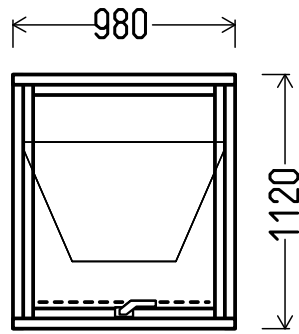

Outlet - 1

Ordre nr: Outlet

Leverings adresse:

Produktspecifikation

Pos.	Type	Bredde x Højde mm	m2	Vægt kg/sr.	Pris stk, DKK	Antal	Total, DKK
DI1	NK-OF2-1:HU - 90	1290 x 1920	2.48	73	5465.09	1	5465.09
L2	NK-T1 - 90 mm kærn	980 x 1120	1.10	33	1951.64	1	1951.64
DI3	NK-HAO1-1:VU - 90	770 x 2040	1.57	49	4844.98	1	4844.98
Total			5.15	155		3	12261.71
Alt total							12261.71
Moms (25%):							3065.43
Alt total incl. Moms							15327.14

Se indefra. åbner udad
DI1: NK-OF2-1:HU - 90 mm karm
(1stk)

Se indefra. åbner udad
L2: NK-T1 - 90 mm karm
(1stk)

Se indefra. åbner udad
DI3: NK-HAO1-1:VU - 90
mm karm (1stk)