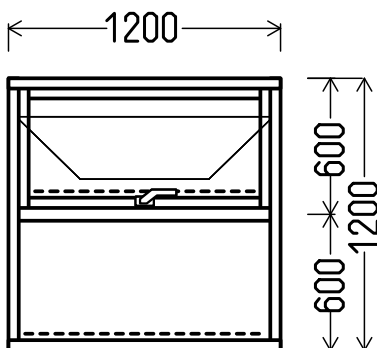

Outlet - 5

Ordre nr:

Leveringsadresse:

Ordrebekræftelse

Pos.	Type	Bredde x Højde mm	m ²	Vægt kg/sr.	Pris stk, DKK	Antal	Total, DKK
L1	NK-T1	1200 x 550	0.66	23	1098.95	1	1098.95
L2	NK-K1-T1	1200 x 1200	1.44	44	2096.99	1	2096.99
Totalt			2.10	67		2	3195.94
Fragt				280.00	DKK / sr.	1	280.00
Alt total							3475.94
Moms (25%):							868.98
TOTALT:							4344.92

Specifikationer:

1. Type: Danske vinduer, klassisk profil
2. Træ: 90% Kærnetræ
3. Farve: Malet hvid RAL 9010
4. Glas type: Uni Glass U=1,1 +++ (4-16 TGI CZ A-4TM).
5. Not i side og topkarm: Ingen not i side og topkarm.
6. Not i bundkarm
7. L1: 24mm hvid alu bundglasliste.
L2: 36mm hvid alu bundglasliste, 24mm hvid alu bundglasliste.

Set indefra. åbner udad
L1: NK-T1 (1stk)

Set indefra. åbner udad
L2: NK-K1-T1 (1stk)