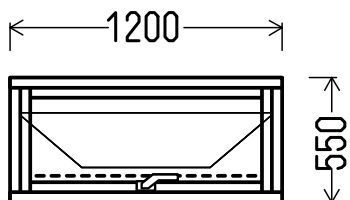

Outlet - 5

Ordre nr:

Leveringsadresse:

Ordrebekræftelse

Pos.	Type	Bredde x Højde mm	m ²	Vægt kg/sr.	Pris stk, DKK	Antal	Total, DKK
L1	NK-T1	1200 x 550	0.66	23	1098.95	1	1098.95
L2	NK-K1-T1	1200 x 1200	1.44	44	2096.99	1	2096.99
Totalt			2.10	67		2	3195.94
Fragt				280.00	DKK / sr.	1	280.00
Alt total							3475.94
Moms (25%):							868.98
TOTALT:							4344.92

Specifikationer:

1. Type: Danske vinduer, klassisk profil
2. Træ: 90% Kærnetræ
3. Farve: Malet hvid RAL 9010
4. Glas type: Uni Glass U=1,1 +++ (4-16 TGI CZ A-4TM).
5. Not i side og topkarm: Ingen not i side og topkarm.
6. Not i bundkarm
7. L1: 24mm hvid alu bundglasliste.
L2: 36mm hvid alu bundglasliste, 24mm hvid alu bundglasliste.

Set indefra. åbner udad
L1: NK-T1 (1stk)

Set indefra. åbner udad
L2: NK-K1-T1 (1stk)